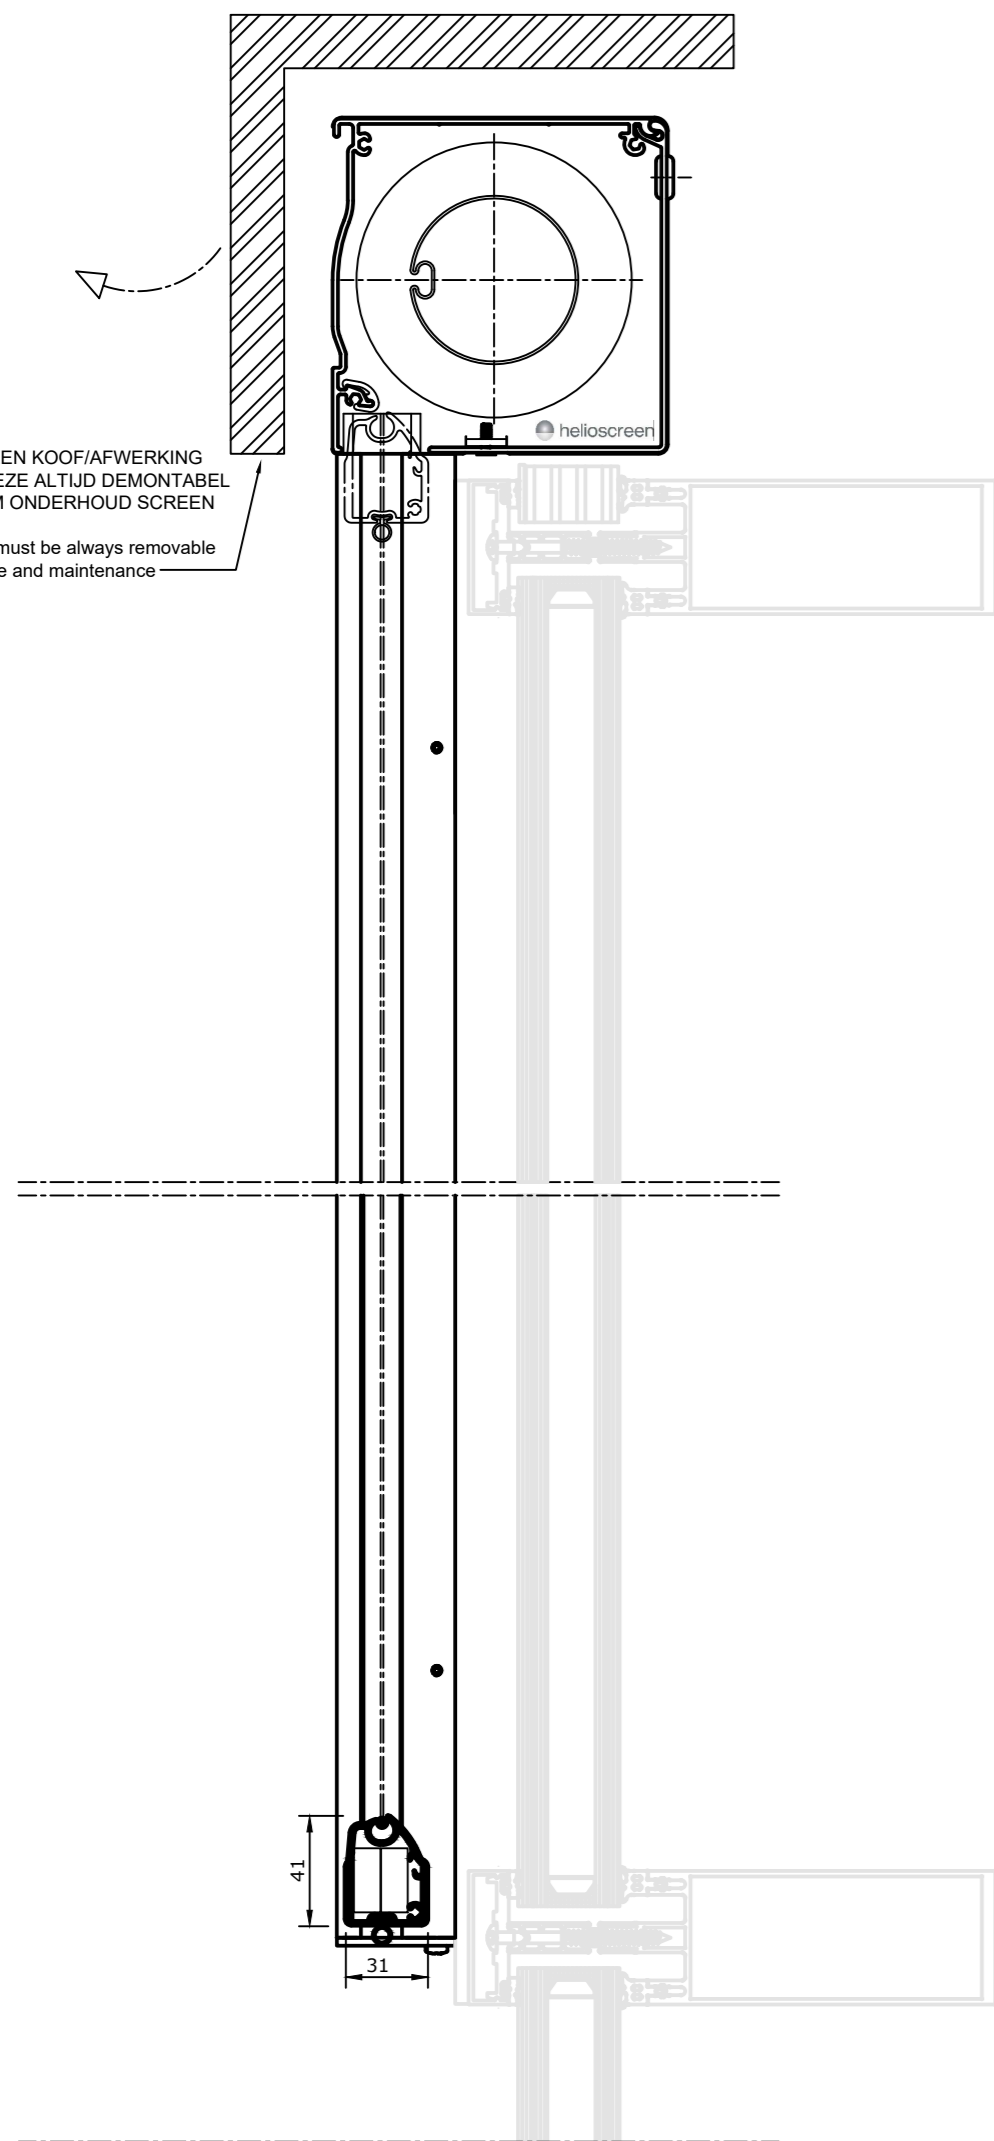

INDIEN EEN KOOF/AFWERKING  
MOET DEZE ALTJD DEMONTABEL  
ZIJN IVM ONDERHOUD SCREEN  
finishing must be always removable  
for service and maintenance

AnemoScreen

EXTERIOR

CODE: CWA standard frontroll

TEK.NR. 046-089

ARTIKEL

VARIANTE

AFROL

OL

GEL

OPM

EVE 063 125 CWA

WINDVASTE GELEIDER  
VLIESGEVEL

MOTOR