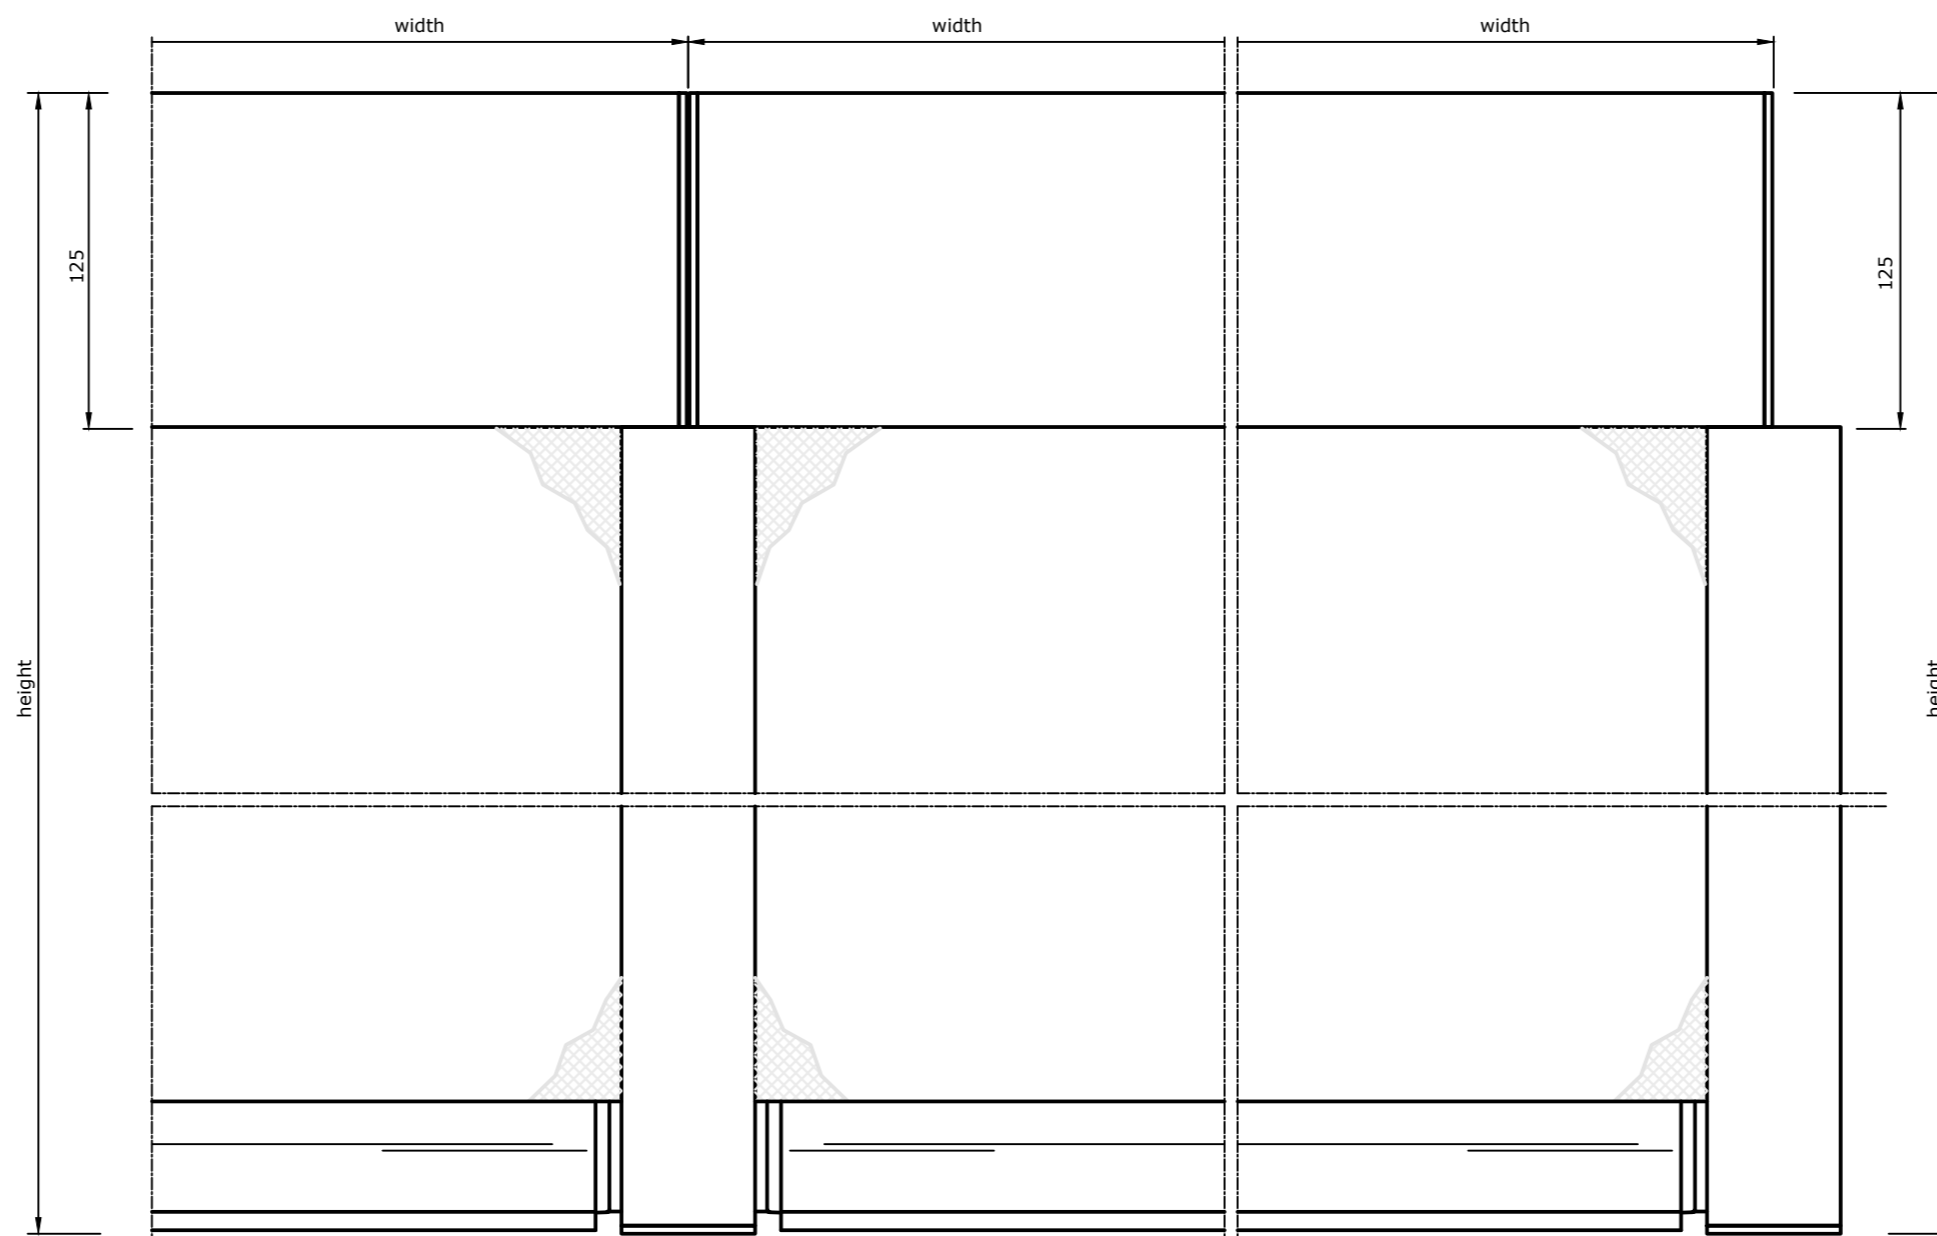

INDIEN EEN KOOF/AFWERKING  
MOET DEZE ALTJD DEMONTABEL  
ZIJN IVM ONDERHOUD SCREEN  
finishing must be always removable  
for service and maintenance

AnemoScreen

EXTERIOR

CODE: CWA standard frontroll

TEK.NR. 046-089