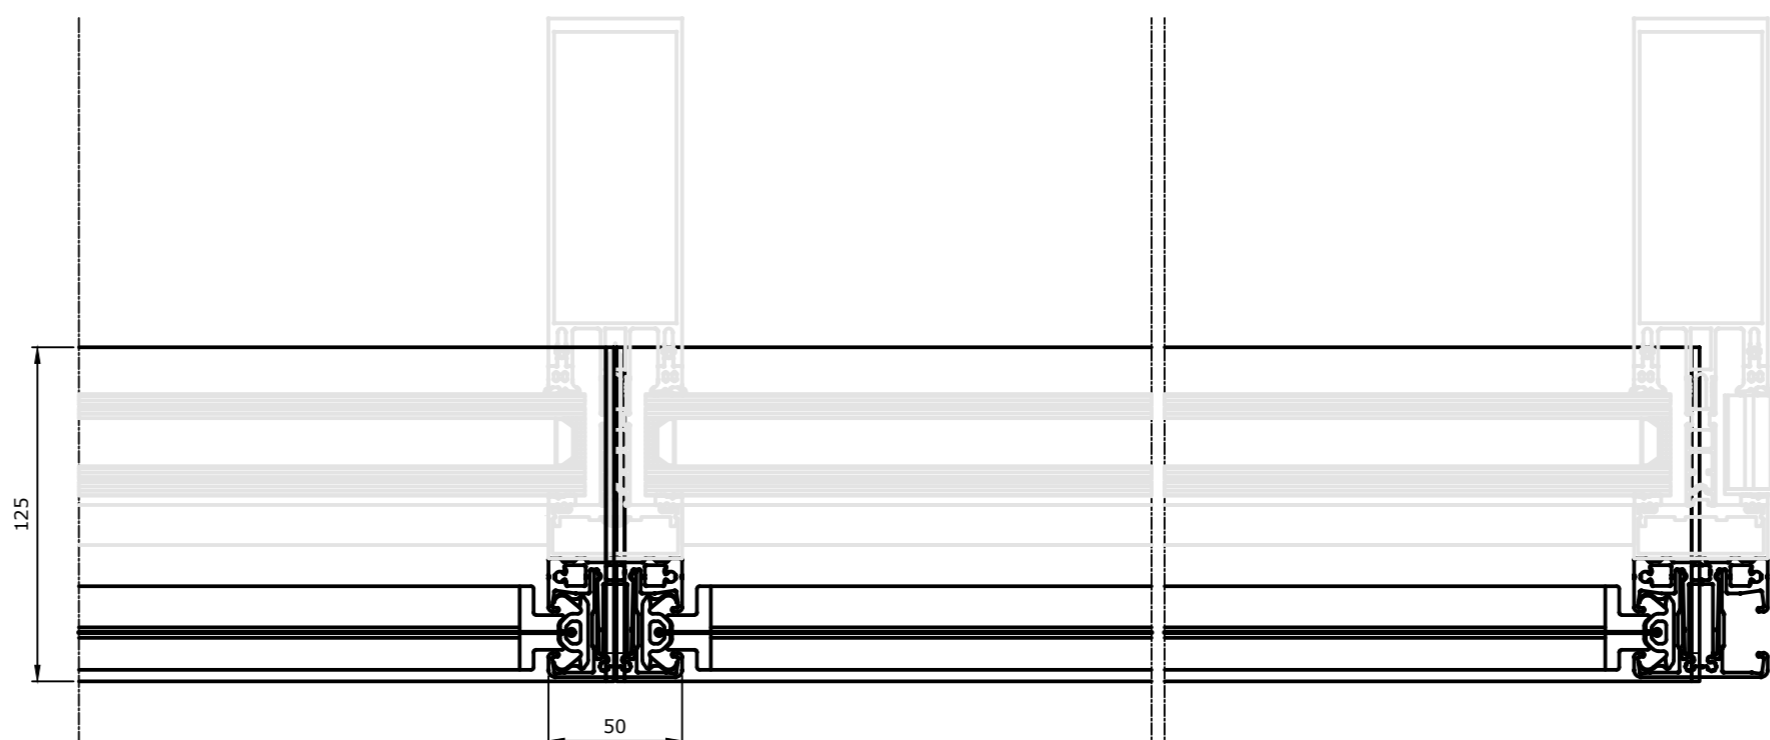

INDIEN EEN KOOF/AFWERKING  
MOET DEZE ALTJD DEMONTABEL  
ZIJN IVM ONDERHOUD SCREEN  
finishing must be always removable  
for service and maintenance

AnemoScreen

EXTERIOR

CODE: CWA standard frontroll

TEK.NR. 046-089

ARTIKEL

VARIANTE

AFROL

OL

GEL

OPM

EVE 063 125 CWA

WINDVASTE GELEIDER  
VLIESGEVEL

MOTOR