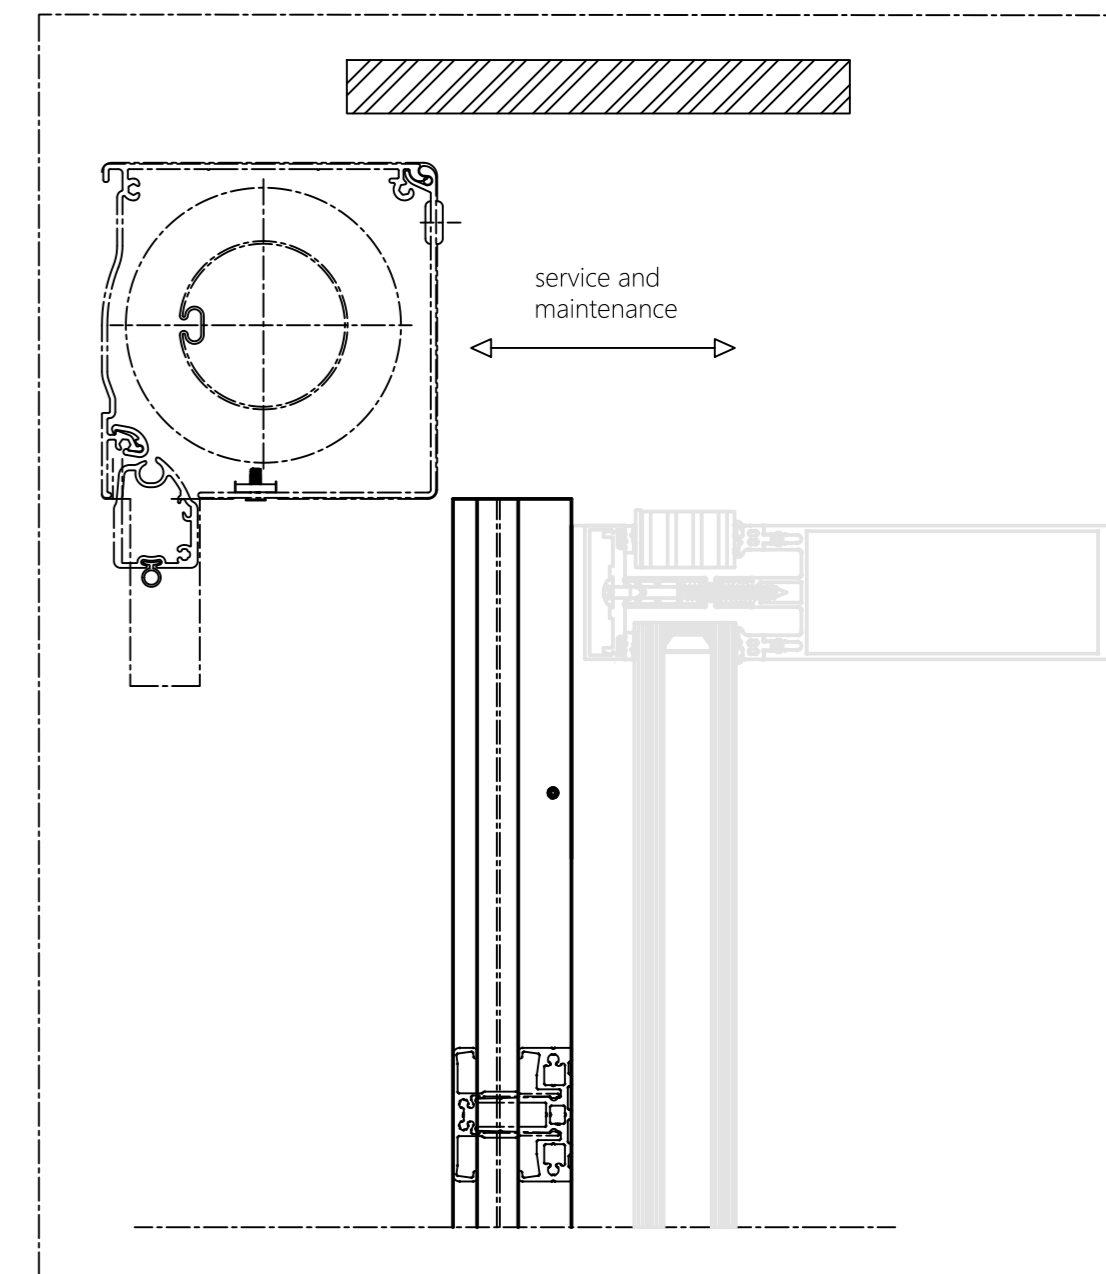

INDIEN EEN KOOF/AFWERKING  
MOET DEZE ALTJD DEMONTABEL  
ZIJN IVM ONDERHOUD SCREEN  
finishing must be always removable  
for service and maintenance

AnemoScreen

EXTERIOR

CODE: CWA standard frontroll

TEK.NR. 046-089

ARTIKEL

VARIANTE

AFROL

OL

GEL

OPM

EVE 063 125 CWA

WINDVASTE GELEIDER  
VLIESGEVEL

MOTOR