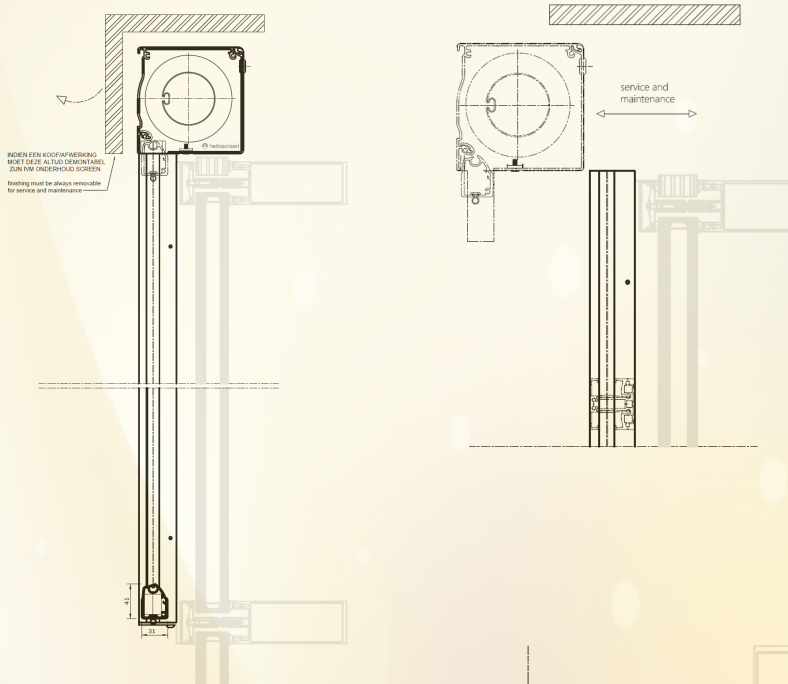

EVE 078 125 CWA - Type B - Standard vliesgevel/mur rideau

E external
 V vertical
 E electrical
 078 roller Ø78
 125 headbox 125x125mm
 C curtain application
 W windresistant
 A angular guiding

Toepassingen:

- Buitenzonwering verticaal
- Uitvoering in voorbouw met vierkante kast 125x125
- Uitvoering met aluminium oprolbuis 78mm
- Uitvoering met onderlat 31/41
- Uitvoering met aluminium vliesgevelgeleider 50/45
- Kast voorgeassembleerd voor een gemakkelijke installatie
- De kast is zelfdragend op de aluminium geleiding
- Rits over de volledige hoogte van het doek
- Omkasting moet toegankelijk blijven voor onderhoud of demontage
- Zijkanten in aluminium, gelakt in de kleur van de kast
- Alle bevestigingsmaterialen in RVS
- Specificaties van motoren en besturingen op aanvraag beschikbaar
- Minimale breedte 1000mm
- Windklasse 6 met maximale windsterkte van 80km/u (De maximale windsterkte volgens norm EN13561 en gecertificeerd door TUV)

Application:

- Protection solaire extérieure, enroulement vertical
- Montage sur le châssis avec caisson carré 125x125
- Exécution avec tube en aluminium 78mm
- Exécution avec barre de charge type 31/41
- Exécution avec clips en aluminium coulisses 50/45
- Caisson pré-assemblé pour faciliter le montage
- Le caisson est autoportant sur le guidage en aluminium
- Zip sur toute la hauteur de la toile
- Le caisson doit rester accessible pour l'entretien ou le démontage.
- Les flasques latérales du caisson sont en aluminium et seront laquées dans le ton du caisson
- Toutes les fixations sont en acier inoxydable
- Spécifications des moteurs et systèmes de commande disponibles sur demande
- Largeur minimale 1000mm
- Classe de vent 6 avec vitesse de vent max. de 80km/h (La vitesse maximale au norme EN13561 certifié par TUV)