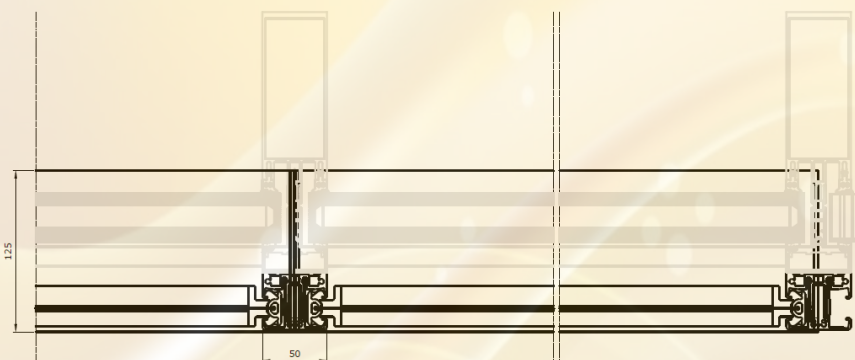

EVE 078 125 CWA - Type B - Standard vliesgevel/mur rideau

E external
 V vertical
 E electrical
 078 roller Ø78
 125 headbox 125x125mm
 C curtain application
 W windresistant
 A angular guiding

Toepassingen:

- Buitenzonwering verticaal
- Uitvoering in voorbouw met vierkante kast 125x125
- Uitvoering met aluminium oprolbuis 78mm
- Uitvoering met onderlat 31/41
- Uitvoering met aluminium vliesgevelgeleider 50/45
- Kast voorgeassembleerd voor een gemakkelijke installatie
- De kast is zelfdragend op de aluminium geleiding
- Rits over de volledige hoogte van het doek
- Omkasting moet toegankelijk blijven voor onderhoud of demontage
- Zijkanten in aluminium, gelakt in de kleur van de kast
- Alle bevestigingsmaterialen in RVS
- Specificaties van motoren en besturingen op aanvraag beschikbaar
- Minimale breedte 1000mm
- Windklasse 6 met maximale windsterkte van 80km/u (De maximale windsterkte volgens norm EN13561 en gecertificeerd door TUV)

Application:

- Protection solaire extérieure, enroulement vertical
- Montage sur le châssis avec caisson carré 125x125
- Exécution avec tube en aluminium 78mm
- Exécution avec barre de charge type 31/41
- Exécution avec clips en aluminium coulisses 50/45
- Caisson pré-assemblé pour faciliter le montage
- Le caisson est autoportant sur le guidage en aluminium
- Zip sur toute la hauteur de la toile
- Le caisson doit rester accessible pour l'entretien ou le démontage.
- Les flasques latérales du caisson sont en aluminium et seront laquées dans le ton du caisson
- Toutes les fixations sont en acier inoxydable
- Spécifications des moteurs et systèmes de commande disponibles sur demande
- Largeur minimale 1000mm
- Classe de vent 6 avec vitesse de vent max. de 80km/h (La vitesse maximale au norme EN13561 certifié par TUV)